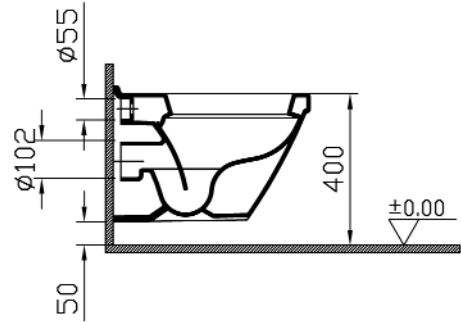

Description	: Wall-hung WC Pan, 52 cm
Tanım	: Asma Klozet, 52 cm
Bezeichnung	: Wand-Tiefspül WC, 52 cm
Code-No / Kod / Code	: 5318
Weight / Ağırlık / Gewicht (kg)	: 23,9
Compatible items	: 48-XXX-001 Toilet Seat 41-XXX-009 Toilet Seat (soft closing)
Uyumlu Ürünler	: 48-XXX-001 Klozet Kapağı 41-XXX-009 Klozet Kapağı (yavaş kapanır)
Zubehör passend zu	: 48-XXX-001 WC-Sitz 41-XXX-009 WC-Sitz (mit Absenkautomatik)
Materials / Malzeme / Material	: Vitreous China
Color / Renk / Farben	: 003 White / Beyaz / Weiß 095 Pergamon

1

2

3