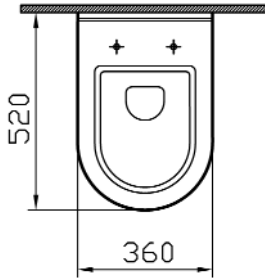

Description	: Wall-hung WC Pan, 52 cm
Tanım	: Asma Klozet, 52 cm
Bezeichnung	: Wand-Tiefspül WC, 52 cm
Code-No / Kod / Code	: 5318
Weight / Ağırlık / Gewicht (kg)	: 23,9
Compatible items	: 48-XXX-001 Toilet Seat 41-XXX-009 Toilet Seat (soft closing)
Uyumlu Ürünler	: 48-XXX-001 Klozet Kapağı 41-XXX-009 Klozet Kapağı (yavaş kapanır)
Zubehör passend zu	: 48-XXX-001 WC-Sitz 41-XXX-009 WC-Sitz (mit Absenkautomatik)
Materials / Malzeme / Material	: Vitreous China
Color / Renk / Farben	: 003 White / Beyaz / Weiß 095 Pergamon

1

2

3