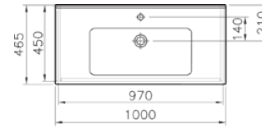

Kod: 54743

Ebat GxDxY (cm): 100x47x47

Uyumlu ürünler: 5479B003-0001

S50 etajerli lavabo

Malzeme: Termoform

Renk: Altın kiraz

Renk seçenekleri:

Parlak
beyaz

Altın
kiraz

Koyu
meşe

Hasiente
siyah

Renk seçenekleri için vitra.com.tr adresinden yararlanabilirsiniz.

Lavabo ve sifon dahildir.

1.