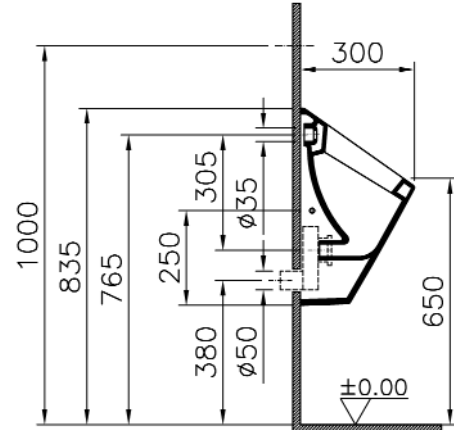

Description	: Urinal with integrated flushing mechanism (mains supply)
Tanım	: Ankastrre yıkama sistemli pisuvar (elektrikli)
Bezeichnung	: Urinal Mit integrierter elektronischer Spülung (Für Netzanschluss)
Code-No / Kod / Code	: 5128B003-5331
Weight / Ağırlık / Gewicht (kg)	: 12,8
Materials / Malzeme / Material	: Vitreous China
Color / Renk / Farben	: 003 White / Beyaz / Weiß

1

2

3