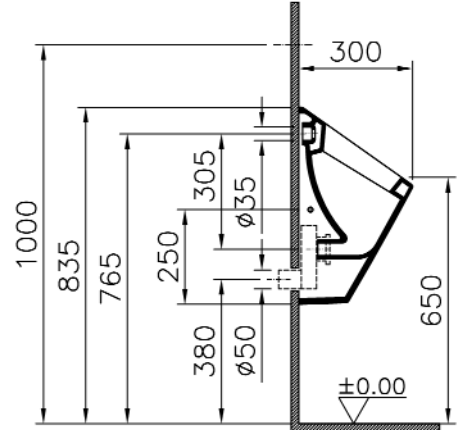

Description	: Urinal (back inlet-horizontal outlet)
Tanım	: Pisuvar (arkadan girişli-arkadan çıkışlı)
Bezeichnung	: Urinal (Zulauf von hinten-Abgang waagrecht)
Code-No / Kod / Code	: 5128
Weight / Ağırlık / Gewicht (kg)	: 12,8
Materials / Malzeme / Material	: Vitreous China
Color / Renk / Farben	: 003 White / Beyaz / Weiß

1

2

Description	: Urinal with integrated flushing mechanism (battery operated)
Tanım	: Ankastrre yıkama sistemli pisuvar (pilli)
Bezeichnung	: Urinal Mit integrierter elektronischer Spülung (Batteriebetrieben)
Code-No / Kod / Code	: 5128B003-5330
Weight / Ağırlık / Gewicht (kg)	: 12,8
Materials / Malzeme / Material	: Vitreous China
Color / Renk / Farben	: 003 White / Beyaz / Weiß

1

2

Description	: Urinal with integrated flushing mechanism (mains supply)
Tanım	: Ankastrre yıkama sistemli pisuvar (elektrikli)
Bezeichnung	: Urinal Mit integrierter elektronischer Spülung (Für Netzanschluss)
Code-No / Kod / Code	: 5128B003-5331
Weight / Ağırlık / Gewicht (kg)	: 12,8
Materials / Malzeme / Material	: Vitreous China
Color / Renk / Farben	: 003 White / Beyaz / Weiß