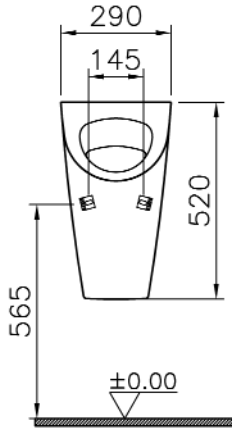

Description	: Urinal (back inlet-horizontal outlet)
Tanım	: Pisuvar (arkadan girişli-arkadan çıkışlı)
Bezeichnung	: Urinal (Zulauf von hinten-Abgang waagrecht)
Code-No / Kod / Code	: 5128
Weight / Ağırlık / Gewicht (kg)	: 12,8
Materials / Malzeme / Material	: Vitreous China
Color / Renk / Farben	: 003 White / Beyaz / Weiß

1

2

Description	: Urinal with integrated flushing mechanism (battery operated)
Tanım	: Ankastrre yıkama sistemli pisuvar (pilli)
Bezeichnung	: Urinal Mit integrierter elektronischer Spülung (Batteriebetrieben)
Code-No / Kod / Code	: 5128B003-5330
Weight / Ağırlık / Gewicht (kg)	: 12,8
Materials / Malzeme / Material	: Vitreous China
Color / Renk / Farben	: 003 White / Beyaz / Weiß

1

2

Description	: Urinal with integrated flushing mechanism (mains supply)
Tanım	: Ankastrre yıkama sistemli pisuvar (elektrikli)
Bezeichnung	: Urinal Mit integrierter elektronischer Spülung (Für Netzanschluss)
Code-No / Kod / Code	: 5128B003-5331
Weight / Ağırlık / Gewicht (kg)	: 12,8
Materials / Malzeme / Material	: Vitreous China
Color / Renk / Farben	: 003 White / Beyaz / Weiß