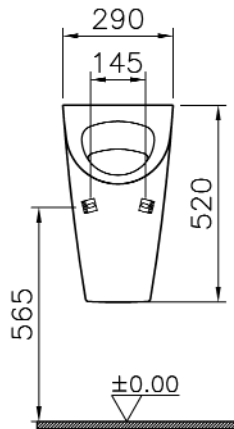

Description	: Urinal (back inlet-horizontal outlet)
Tanım	: Pisuvar (arkadan girişli-arkadan çıkışlı)
Bezeichnung	: Urinal (Zulauf von hinten-Abgang waagrecht)
Code-No / Kod / Code	: 5128
Weight / Ağırlık / Gewicht (kg)	: 12,8
Materials / Malzeme / Material	: Vitreous China
Color / Renk / Farben	: 003 White / Beyaz / Weiß

1

2

Description	: Urinal with integrated flushing mechanism (battery operated)
Tanım	: Ankastrre yıkama sistemli pisuvar (pilli)
Bezeichnung	: Urinal Mit integrierter elektronischer Spülung (Batteriebetrieben)
Code-No / Kod / Code	: 5128B003-5330
Weight / Ağırlık / Gewicht (kg)	: 12,8
Materials / Malzeme / Material	: Vitreous China
Color / Renk / Farben	: 003 White / Beyaz / Weiß

1

2

Description	: Urinal with integrated flushing mechanism (mains supply)
Tanım	: Ankastrre yıkama sistemli pisuvar (elektrikli)
Bezeichnung	: Urinal Mit integrierter elektronischer Spülung (Für Netzanschluss)
Code-No / Kod / Code	: 5128B003-5331
Weight / Ağırlık / Gewicht (kg)	: 12,8
Materials / Malzeme / Material	: Vitreous China
Color / Renk / Farben	: 003 White / Beyaz / Weiß