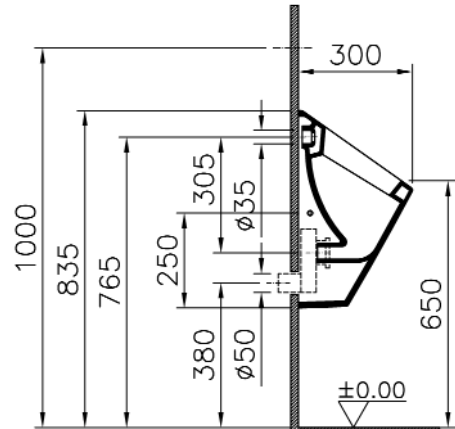

Description	: Urinal (back inlet-horizontal outlet)
Tanım	: Pisuvar (arkadan girişli-arkadan çıkışlı)
Bezeichnung	: Urinal (Zulauf von hinten-Abgang waagrecht)
Code-No / Kod / Code	: 5128
Weight / Ağırlık / Gewicht (kg)	: 12,8
Materials / Malzeme / Material	: Vitreous China
Color / Renk / Farben	: 003 White / Beyaz / Weiß

1

2

Description	: Urinal with integrated flushing mechanism (battery operated)
Tanım	: Ankastrre yıkama sistemli pisuvar (pilli)
Bezeichnung	: Urinal Mit integrierter elektronischer Spülung (Batteriebetrieben)
Code-No / Kod / Code	: 5128B003-5330
Weight / Ağırlık / Gewicht (kg)	: 12,8
Materials / Malzeme / Material	: Vitreous China
Color / Renk / Farben	: 003 White / Beyaz / Weiß

1

2

Description	: Urinal with integrated flushing mechanism (mains supply)
Tanım	: Ankastrre yıkama sistemli pisuvar (elektrikli)
Bezeichnung	: Urinal Mit integrierter elektronischer Spülung (Für Netzanschluss)
Code-No / Kod / Code	: 5128B003-5331
Weight / Ağırlık / Gewicht (kg)	: 12,8
Materials / Malzeme / Material	: Vitreous China
Color / Renk / Farben	: 003 White / Beyaz / Weiß