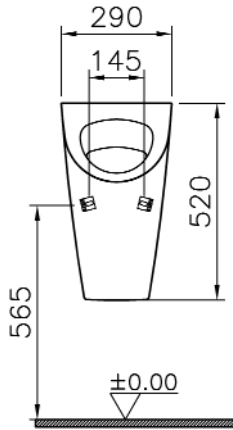

Description	: Urinal with integrated flushing mechanism (mains supply)
Tanım	: Ankastrre yıkama sistemli pisuvar (elektrikli)
Bezeichnung	: Urinal Mit integrierter elektronischer Spülung (Für Netzanschluss)
Code-No / Kod / Code	: 5128B003-5331
Weight / Ağırlık / Gewicht (kg)	: 12,8
Materials / Malzeme / Material	: Vitreous China
Color / Renk / Farben	: 003 White / Beyaz / Weiß

1

2

3