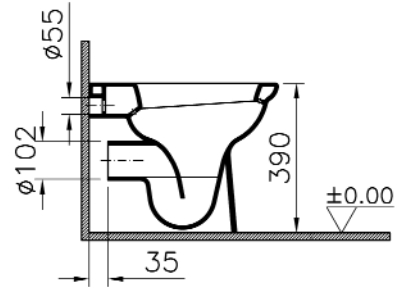

Description	: Back-to-wall WC Pan (horizontal outlet)
Tanım	: Duvara Tam Dayalı Tek Klozet (arkadan çıkışlı)
Bezeichnung	: Stand-Tiefspül-WC (Abgang waagrecht)
Code-No / Kod / Code	: 6573
Weight / Ağırlık / Gewicht (kg)	: 21,2
Compatible items	: 08-003-001 Toilet Seat 54-003-009 Toilet Seat (soft-closing)
Uyumlu Ürünler	: 08-003-001 Klozet Kapağı 54-003-009 Klozet Kapağı (yavaş kapanır)
Zubehör passend zu	: 08-003-001 WC-Sitz 54-003-009 WC-Sitz (mit Absenkautomatik)
Materials / Malzeme / Material	: Vitreous China
Color / Renk / Farben	: 003 White / Beyaz / Weiß

1

2

3