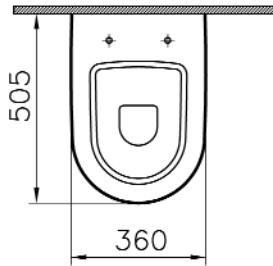

Description	: Back-to-wall WC Pan (horizontal outlet)
Tanım	: Duvara Tam Dayalı Tek Klozet (arkadan çıkışlı)
Bezeichnung	: Stand-Tiefspül-WC (Abgang waagrecht)
Code-No / Kod / Code	: 6573
Weight / Ağırlık / Gewicht (kg)	: 21,2
Compatible items	: 08-003-001 Toilet Seat 54-003-009 Toilet Seat (soft-closing)
Uyumlu Ürünler	: 08-003-001 Klozet Kapağı 54-003-009 Klozet Kapağı (yavaş kapanır)
Zubehör passend zu	: 08-003-001 WC-Sitz 54-003-009 WC-Sitz (mit Absenkautomatik)
Materials / Malzeme / Material	: Vitreous China
Color / Renk / Farben	: 003 White / Beyaz / Weiß

1

2

3