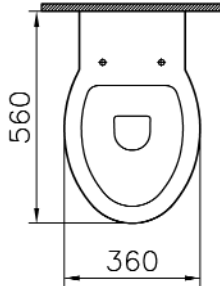

Description	: Wall-hung WC Pan
Tanım	: Asma Klozet
Bezeichnung	: Wand-Tiefspül-WC
Code-No / Kod / Code	: 5384
Weight / Ağırlık / Gewicht (kg)	: 25,1
Compatible items	: 60-003-001 Toilet Seat 60-003-009 Toilet Seat (soft-closing) 733-XXXX Concealed Cistern
Uyumlu Ürünler	: 60-003-001 Klozet Kapağı 60-003-009 Klozet Kapağı (yavaş kapanır) 733-XXXX Gömme Rezervuar
Zubehör passend zu	: 60-003-001 WC-Sitz 60-003-009 WC-Sitz (mit Absenkaufomatik) 733-XXXX Unterputz-Spülkasten
Materials / Malzeme / Material	: Vitreous China
Color / Renk / Farben	: 003 White / Beyaz / Weiß

1

2

3