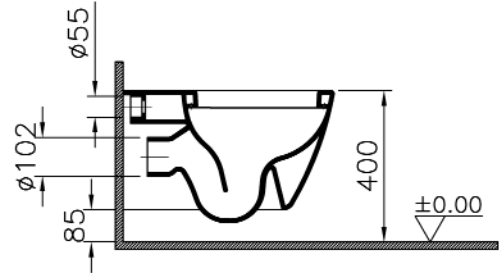

Description	: Wall-hung WC Pan
Tanım	: Asma Klozet
Bezeichnung	: Wand-Tiefspül-WC
Code-No / Kod / Code	: 5384
Weight / Ağırlık / Gewicht (kg)	: 25,1
Compatible items	: 60-003-001 Toilet Seat 60-003-009 Toilet Seat (soft-closing) 733-XXXX Concealed Cistern
Uyumlu Ürünler	: 60-003-001 Klozet Kapağı 60-003-009 Klozet Kapağı (yavaş kapanır) 733-XXXX Gömme Rezervuar
Zubehör passend zu	: 60-003-001 WC-Sitz 60-003-009 WC-Sitz (mit Absenkaufomatik) 733-XXXX Unterputz-Spülkasten
Materials / Malzeme / Material	: Vitreous China
Color / Renk / Farben	: 003 White / Beyaz / Weiß

1

2

3