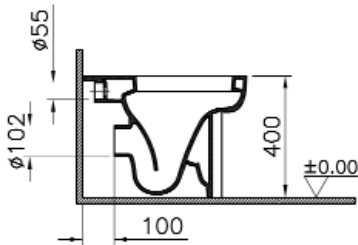

1

2

3

4

5

5354+Floor Standing WC Pan & WC Cover / Yerden Klozet & Ayak / Stand-Tiefspül WC & WC Verkleidung

Description	: Floor Standing WC Pan
Tanım	: Duvara Tam Dayalı Tek Klozet
Bezeichnung	: Stand-Tiefspül WC
Code-No / Kod / Code	: 5354
Weight / Ağırlık / Gewicht (kg)	: 28
Compatible items	: 370-1501 Floor Standing WC Pan & Bidet Cover (aluminium) 370-1500 Floor Standing WC Pan & Bidet Cover (white) 370-1100 Monoblock Cistern (aluminium) 370-5500 Monoblock Cistern (white) 58-XXX-001 Toilet Seat 58-XXX-009 Toilet Seat (soft-closing)
Uyumlu Ürünler	: 370-1501 Yerden Klozet & Bide Ayak (aluminium) 370-1500 Yerden Klozet & Bide Ayak (beyaz) 370-1100 Kolon Rezervuar (aluminium) 370-5500 Kolon Rezervuar (beyaz) 58-XXX-001 Toilet Seat 58-XXX-009 Toilet Seat (soft-closing)
Zubehör passend zu	: 370-1500 Stand-Tiefspül WC & Bidet Verkleidung (aluminium) 370-1501 Stand-Tiefspül WC & Bidet Verkleidung (Weiß) 370-1100 Monoblock Spülkasten (aluminium) 370-5500 Monoblock Spülkasten (Weiß) 58-XXX-001 WC-Sitz 58-XXX-009 WC-Sitz (mit Absenkautomatik)
Materials / Malzeme / Material	: Vitreous China
Color / Renk / Farben	: 003 White / Beyaz / Weiß 001 Matt White / Mat Beyaz / Matt Weiß