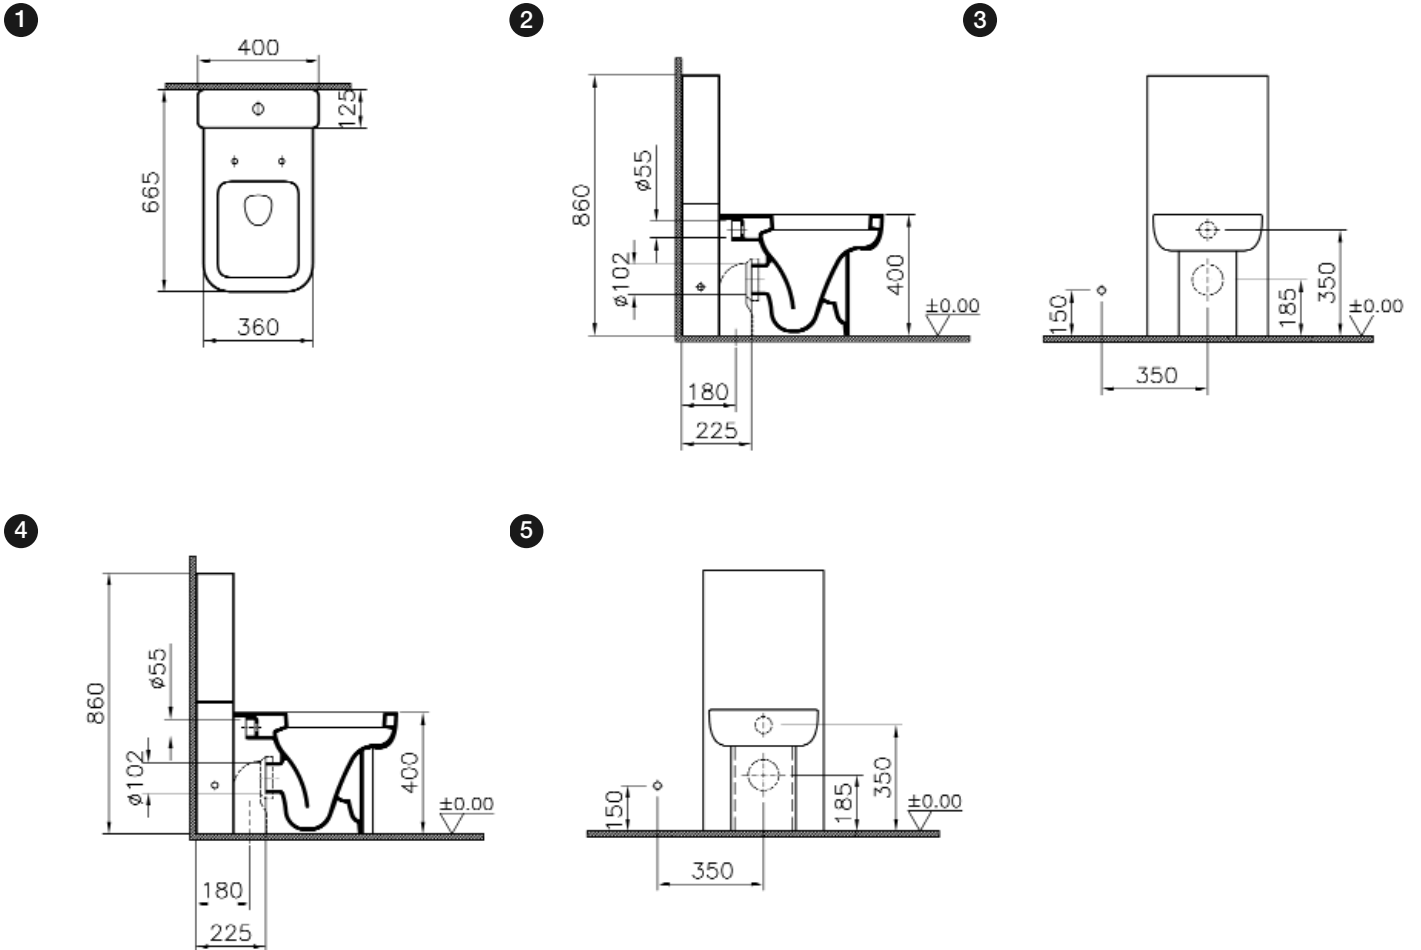

1

2

3

4

5

5354+Floor Standing WC Pan & WC Cover / Yerden Klozet & Ayak / Stand-Tiefspül WC & WC Verkleidung

Description	: Floor Standing WC Pan
Tanım	: Duvara Tam Dayalı Tek Klozet
Bezeichnung	: Stand-Tiefspül WC
Code-No / Kod / Code	: 5354
Weight / Ağırlık / Gewicht (kg)	: 28
Compatible items	: 370-1501 Floor Standing WC Pan & Bidet Cover (aluminium) 370-1500 Floor Standing WC Pan & Bidet Cover (white) 370-1100 Monoblock Cistern (aluminium) 370-5500 Monoblock Cistern (white) 58-XXX-001 Toilet Seat 58-XXX-009 Toilet Seat (soft-closing)
Uyumlu Ürünler	: 370-1501 Yerden Klozet & Bide Ayak (aluminium) 370-1500 Yerden Klozet & Bide Ayak (beyaz) 370-1100 Kolon Rezervuar (aluminium) 370-5500 Kolon Rezervuar (beyaz) 58-XXX-001 Toilet Seat 58-XXX-009 Toilet Seat (soft-closing)
Zubehör passend zu	: 370-1500 Stand-Tiefspül WC & Bidet Verkleidung (aluminium) 370-1501 Stand-Tiefspül WC & Bidet Verkleidung (Weiß) 370-1100 Monoblock Spülkasten (aluminium) 370-5500 Monoblock Spülkasten (Weiß) 58-XXX-001 WC-Sitz 58-XXX-009 WC-Sitz (mit Absenkautomatik)
Materials / Malzeme / Material	: Vitreous China
Color / Renk / Farben	: 003 White / Beyaz / Weiß 001 Matt White / Mat Beyaz / Matt Weiß