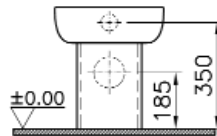

1

2

3

4

5

5354+Floor Standing WC Pan & WC Cover / Yerden Klozet & Ayak / Stand-Tiefspül WC & WC Verkleidung

Description	: Floor Standing WC Pan
Tanım	: Duvara Tam Dayalı Tek Klozet
Bezeichnung	: Stand-Tiefspül WC
Code-No / Kod / Code	: 5354
Weight / Ağırlık / Gewicht (kg)	: 28
Compatible items	: 370-1501 Floor Standing WC Pan & Bidet Cover (aluminium) 370-1500 Floor Standing WC Pan & Bidet Cover (white) 370-1100 Monoblock Cistern (aluminium) 370-5500 Monoblock Cistern (white) 58-XXX-001 Toilet Seat 58-XXX-009 Toilet Seat (soft-closing)
Uyumlu Ürünler	: 370-1501 Yerden Klozet & Bide Ayak (aluminium) 370-1500 Yerden Klozet & Bide Ayak (beyaz) 370-1100 Kolon Rezervuar (aluminium) 370-5500 Kolon Rezervuar (beyaz) 58-XXX-001 Toilet Seat 58-XXX-009 Toilet Seat (soft-closing)
Zubehör passend zu	: 370-1500 Stand-Tiefspül WC & Bidet Verkleidung (aluminium) 370-1501 Stand-Tiefspül WC & Bidet Verkleidung (Weiß) 370-1100 Monoblock Spülkasten (aluminium) 370-5500 Monoblock Spülkasten (Weiß) 58-XXX-001 WC-Sitz 58-XXX-009 WC-Sitz (mit Absenkautomatik)
Materials / Malzeme / Material	: Vitreous China
Color / Renk / Farben	: 003 White / Beyaz / Weiß 001 Matt White / Mat Beyaz / Matt Weiß