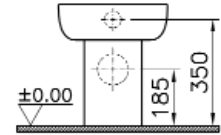

Description	: Floor Standing WC Pan
Tanım	: Duvara Tam Dayalı Tek Klozet
Bezeichnung	: Stand-Tiefspül WC
Code-No / Kod / Code	: 5354
Weight / Ağırlık / Gewicht (kg)	: 24,5
Compatible items	: 370-1501 Floor Standing WC Pan & Bidet Cover (aluminium) 370-1500 Floor Standing WC Pan & Bidet Cover (white) 58-XXX-001 Toilet Seat 58-XXX-009 Toilet Seat (soft-closing)
Uyumlu Ürünler	: 370-1501 Yerden Klozet & Bide Ayak (alüminyum) 370-1500 Yerden Klozet & Bide Ayak (beyaz) 58-XXX-001 Toilet Seat 58-XXX-009 Toilet Seat (soft-closing)
Zubehör passend zu	: 370-1601 Stand-Tiefspül WC & Bidet Verkleidung (aluminium) 370-1600 Stand-Tiefspül WC & Bidet Verkleidung (Weiß) 58-XXX-001 WC-Sitz 58-XXX-009 WC-Sitz (mit Absenkautomatik)
Materials / Malzeme / Material	: Vitreous China
Color / Renk / Farben	: 003 White / Beyaz / Weiß 001 Matt White / Mat Beyaz / Matt Weiß

1

2

3

4

5