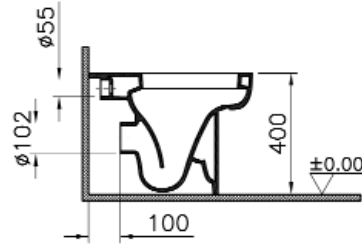

Description	: Floor Standing WC Pan
Tanım	: Duvara Tam Dayalı Tek Klozet
Bezeichnung	: Stand-Tiefspül WC
Code-No / Kod / Code	: 5354
Weight / Ağırlık / Gewicht (kg)	: 24,5
Compatible items	: 370-1501 Floor Standing WC Pan & Bidet Cover (aluminium) 370-1500 Floor Standing WC Pan & Bidet Cover (white) 58-XXX-001 Toilet Seat 58-XXX-009 Toilet Seat (soft-closing)
Uyumlu Ürünler	: 370-1501 Yerden Klozet & Bide Ayak (alüminyum) 370-1500 Yerden Klozet & Bide Ayak (beyaz) 58-XXX-001 Toilet Seat 58-XXX-009 Toilet Seat (soft-closing)
Zubehör passend zu	: 370-1601 Stand-Tiefspül WC & Bidet Verkleidung (aluminium) 370-1600 Stand-Tiefspül WC & Bidet Verkleidung (Weiß) 58-XXX-001 WC-Sitz 58-XXX-009 WC-Sitz (mit Absenkautomatik)
Materials / Malzeme / Material	: Vitreous China
Color / Renk / Farben	: 003 White / Beyaz / Weiß 001 Matt White / Mat Beyaz / Matt Weiß

1

2

3

4

5