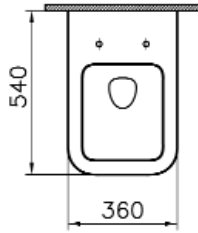

Description	: Floor Standing WC Pan
Tanım	: Duvara Tam Dayalı Tek Klozet
Bezeichnung	: Stand-Tiefspül WC
Code-No / Kod / Code	: 5354
Weight / Ağırlık / Gewicht (kg)	: 24,5
Compatible items	: 370-1501 Floor Standing WC Pan & Bidet Cover (aluminium) 370-1500 Floor Standing WC Pan & Bidet Cover (white) 58-XXX-001 Toilet Seat 58-XXX-009 Toilet Seat (soft-closing)
Uyumlu Ürünler	: 370-1501 Yerden Klozet & Bide Ayak (alüminyum) 370-1500 Yerden Klozet & Bide Ayak (beyaz) 58-XXX-001 Toilet Seat 58-XXX-009 Toilet Seat (soft-closing)
Zubehör passend zu	: 370-1601 Stand-Tiefspül WC & Bidet Verkleidung (aluminium) 370-1600 Stand-Tiefspül WC & Bidet Verkleidung (Weiß) 58-XXX-001 WC-Sitz 58-XXX-009 WC-Sitz (mit Absenkautomatik)
Materials / Malzeme / Material	: Vitreous China
Color / Renk / Farben	: 003 White / Beyaz / Weiß 001 Matt White / Mat Beyaz / Matt Weiß

1

2

3

4

5