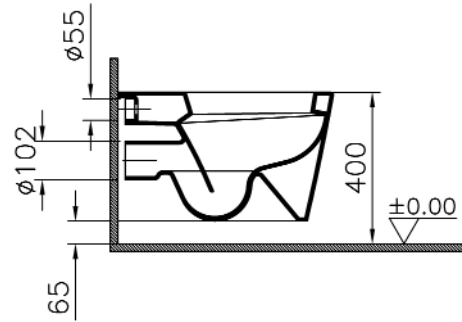

Description	: Wall-hung WC Pan
Tanım	: Asma Klozet
Bezeichnung	: Wand-Tiefspül WC
Code-No / Kod / Code	: 5139
Weight / Ağırlık / Gewicht (kg)	: 30,1
Compatible items	: 30-003-001 Toilet Seat 41-003-009 Toilet Seat (soft-closing)
Uyumlu Ürünler	: 30-003-001 Klozet Kapağı 41-003-009 Klozet Kapağı (yavaş kapanır)
Zubehör passend zu	: 30-003-001 WC-Sitz 41-003-009 WC-Sitz (mit Absenkautomatik)
Materials / Malzeme / Material	: Vitreous China
Color / Renk / Farben	: 003 White / Beyaz / Weiß

1

2

3