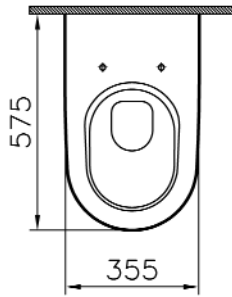

Description	: Wall-hung WC Pan
Tanım	: Asma Klozet
Bezeichnung	: Wand-Tiefspül WC
Code-No / Kod / Code	: 5139
Weight / Ağırlık / Gewicht (kg)	: 30,1
Compatible items	: 30-003-001 Toilet Seat 41-003-009 Toilet Seat (soft-closing)
Uyumlu Ürünler	: 30-003-001 Klozet Kapağı 41-003-009 Klozet Kapağı (yavaş kapanır)
Zubehör passend zu	: 30-003-001 WC-Sitz 41-003-009 WC-Sitz (mit Absenkautomatik)
Materials / Malzeme / Material	: Vitreous China
Color / Renk / Farben	: 003 White / Beyaz / Weiß

1

2

3