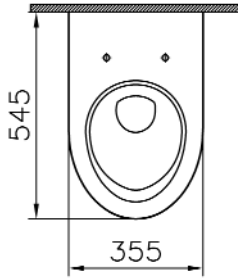

Description	: Wall-hung WC Pan
Tanım	: Asma Klozet
Bezeichnung	: Wand-Tiefspül-WC
Code-No / Kod / Code	: 4305
Weight / Ağırlık / Gewicht (kg)	: 24,1
Compatible items	: 53-003-001 Toilet Seat 63-003-009 Toilet Seat (soft-closing)
Uyumlu Ürünler	: 53-003-001 Klozet Kapağı 63-003-009 Klozet Kapağı (yavaş kapanır)
Zubehör passend zu	: 53-003-001 WC-Sitz 63-003-009 WC-Sitz (mit Absenkautomatik)
Materials / Malzeme / Material	: Vitreous China
Color / Renk / Farben	: 003 White / Beyaz / Weiß

1

2

3