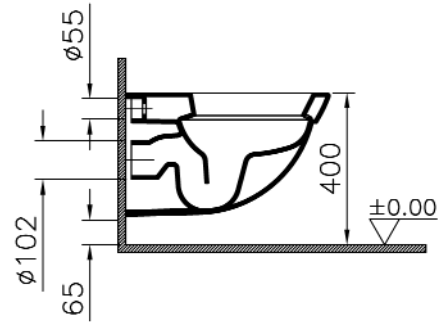

Description	: Wall-hung WC Pan
Tanım	: Asma Klozet
Bezeichnung	: Wand-Tiefspül-WC
Code-No / Kod / Code	: 4305
Weight / Ağırlık / Gewicht (kg)	: 24,1
Compatible items	: 53-003-001 Toilet Seat 63-003-009 Toilet Seat (soft-closing)
Uyumlu Ürünler	: 53-003-001 Klozet Kapağı 63-003-009 Klozet Kapağı (yavaş kapanır)
Zubehör passend zu	: 53-003-001 WC-Sitz 63-003-009 WC-Sitz (mit Absenkautomatik)
Materials / Malzeme / Material	: Vitreous China
Color / Renk / Farben	: 003 White / Beyaz / Weiß

1

2

3