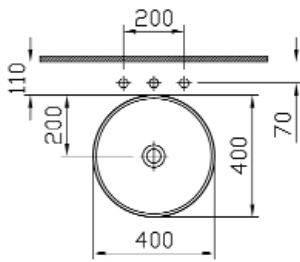

2

Countertop use
Tezgahüstü kullanım
Aufsatzwaschtisch

3