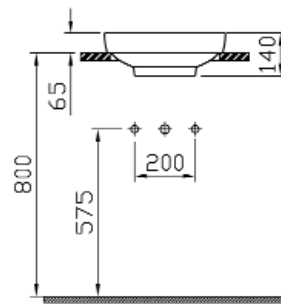

2

Countertop use
Tezgahüstü kullanım
Aufsatzwaschtisch

3