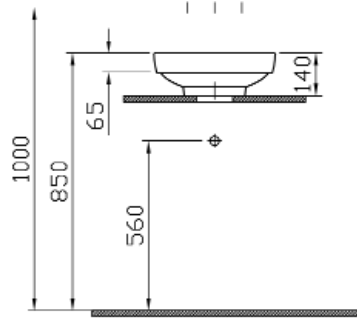

<b>Description</b>	: Solidstone Bowl, 40 cm
<b>Tanım</b>	: Solid Çanak Lavabo, 40 cm
<b>Bezeichnung</b>	: Solidstone Aufsatzwaschtisch, 40 cm
<b>Code-No / Kod / Code</b>	: 630-100X
<b>Weight / Ağırlık / Gewicht (kg)</b>	: 5,5
<b>Taphole options</b>	: Without tap hole
<b>Armatür deliği seçeneği</b>	: Armatür deliksiz
<b>Hahnloch Alternative</b>	: Ohne Hahnloch
<b>Materials / Malzeme / Material</b>	: Solidstone
<b>Color / Renk / Farben</b>	: 1000 White / Beyaz / Weiß 1003 Black / Siyah / Schwarz

1

2

Countertop use  
Tezgahüstü kullanım  
Aufsatzwaschtisch

3

Undercounter use  
Tezgahaltı kullanım  
Unterbauwaschtisch