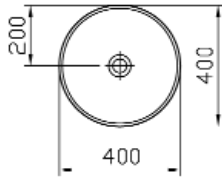

Description	: Solidstone Bowl, 40 cm
Tanım	: Solid Çanak Lavabo, 40 cm
Bezeichnung	: Solidstone Aufsatzwaschtisch, 40 cm
Code-No / Kod / Code	: 630-100X
Weight / Ağırlık / Gewicht (kg)	: 5,5
Taphole options	: Without tap hole
Armatür deliği seçeneği	: Armatür deliksiz
Hahnloch Alternative	: Ohne Hahnloch
Materials / Malzeme / Material	: Solidstone
Color / Renk / Farben	: 1000 White / Beyaz / Weiß 1003 Black / Siyah / Schwarz

1

2

Countertop use
Tezgahüstü kullanım
Aufsatzwaschtisch

3

Undercounter use
Tezgahaltı kullanım
Unterbauwaschtisch