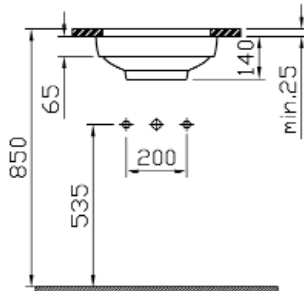

<b>Description</b>	: Solidstone Bowl, 40 cm
<b>Tanım</b>	: Solid Çanak Lavabo, 40 cm
<b>Bezeichnung</b>	: Solidstone Aufsatzwaschtisch, 40 cm
<b>Code-No / Kod / Code</b>	: 630-100X
<b>Weight / Ağırlık / Gewicht (kg)</b>	: 5,5
<b>Taphole options</b>	: Without tap hole
<b>Armatür deliği seçeneği</b>	: Armatür deliksiz
<b>Hahnloch Alternative</b>	: Ohne Hahnloch
<b>Materials / Malzeme / Material</b>	: Solidstone
<b>Color / Renk / Farben</b>	: 1000 White / Beyaz / Weiß 1003 Black / Siyah / Schwarz

1

2

Countertop use  
Tezgahüstü kullanım  
Aufsatzwaschtisch

3

Undercounter use  
Tezgahaltı kullanım  
Unterbauwaschtisch