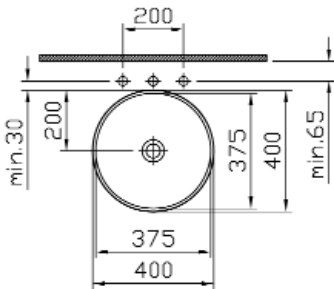

<b>Description</b>	: Solidstone Bowl, 40 cm
<b>Tanım</b>	: Solid Çanak Lavabo, 40 cm
<b>Bezeichnung</b>	: Solidstone Aufsatzwaschtisch, 40 cm
<b>Code-No / Kod / Code</b>	: 630-100X
<b>Weight / Ağırlık / Gewicht (kg)</b>	: 5,5
<b>Taphole options</b>	: Without tap hole
<b>Armatür deliği seçeneği</b>	: Armatür deliksiz
<b>Hahnloch Alternative</b>	: Ohne Hahnloch
<b>Materials / Malzeme / Material</b>	: Solidstone
<b>Color / Renk / Farben</b>	: 1000 White / Beyaz / Weiß 1003 Black / Siyah / Schwarz

1

2

Countertop use  
Tezgahüstü kullanım  
Aufsatzwaschtisch

3

Undercounter use  
Tezgahaltı kullanım  
Unterbauwaschtisch