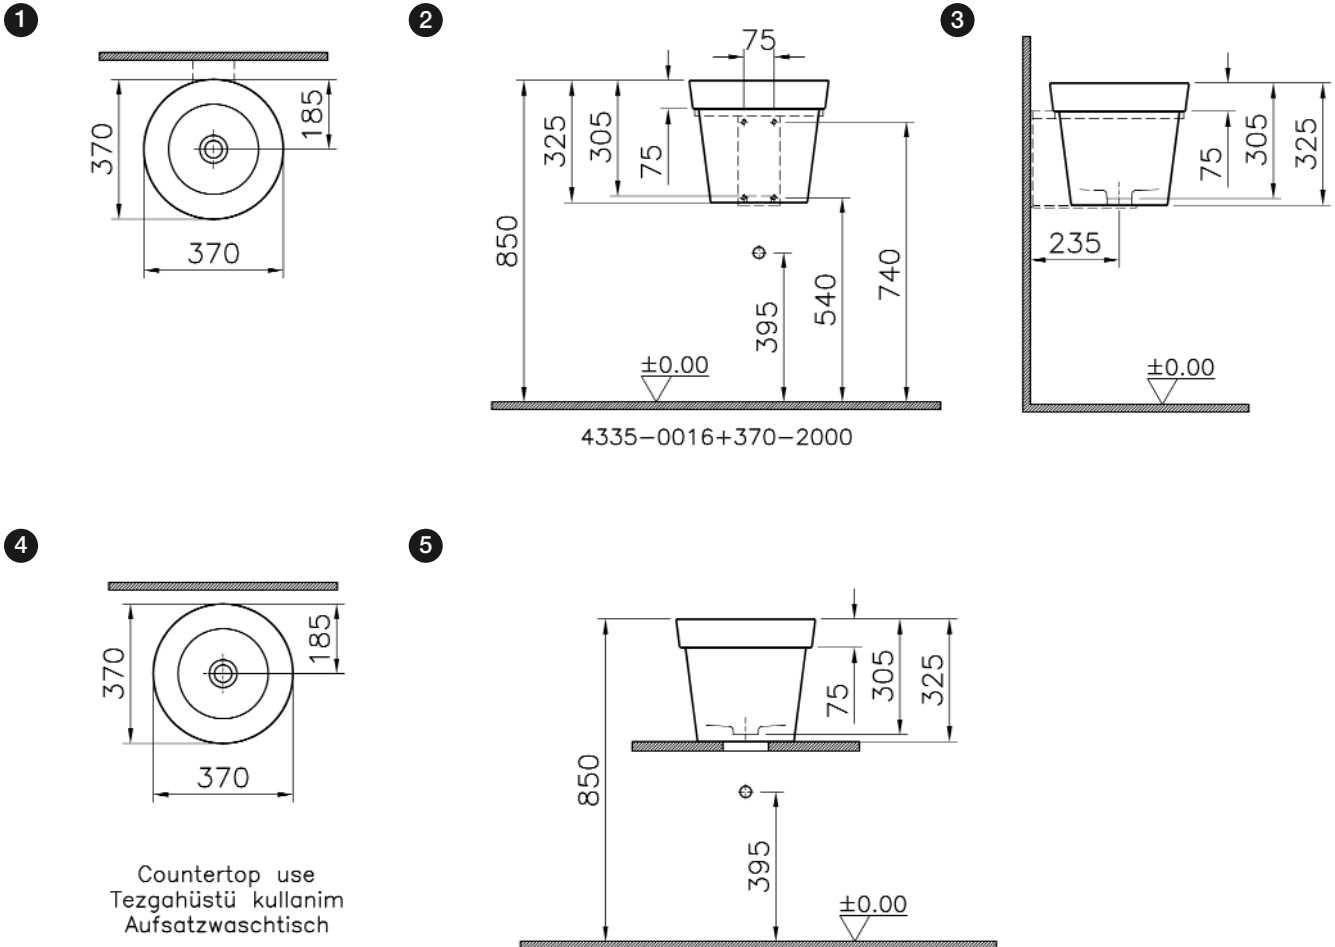

Description	: Flowerpot Basin, 37 cm
Tanım	: Saksı Lavabo, 37 cm
Bezeichnung	: Blumentopf Waschtisch, 37 cm
Code-No / Kod / Code	: 4335
Weight / Ağırlık / Gewicht (kg)	: 10,7
Taphole options	: Without tap hole
Armatür deliği seçeneği	: Armatür deliksiz
Hahnloch Alternative	: Ohne Hahnloch
Compatible items	: 370-2000 Flowerpot basin metal carrier
Uyumlu Ürünler	: 370-2000 Saksı lavabo taşıyıcı ünitesi
Zubehör passend zu	: 370-2000 Blumentopf Waschtisch Träger
Materials / Malzeme / Material	: Fine Fire Clay
Color / Renk / Farben	: 044 Terracota-White / Terrakota-Beyaz / Terracotta-Weiß

Description	: Flowerpot, 37 cm
Tanım	: Saksı, 37 cm
Bezeichnung	: Blumentopf, 37 cm
Code-No / Kod / Code	: 4335
Weight / Ağırlık / Gewicht (kg)	: 10,7
Tap hole options	: Without tap hole
Armatür deliği seçeneği	: Armatür deliksiz
Hahnloch Alternative	: Ohne Hahnloch
Materials / Malzeme / Material	: Fine Fire Clay
Color / Renk / Farben	: 044 Terracota-White / Terrakota-Beyaz / Terracotta-Weiß