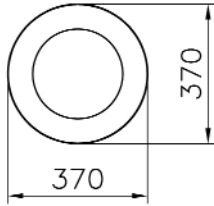

Description	: Flowerpot, 37 cm
Tanım	: Saksı, 37 cm
Bezeichnung	: Blumentopf, 37 cm
Code-No / Kod / Code	: 4335
Weight / Ağırlık / Gewicht (kg)	: 10,7
Tap hole options	: Without tap hole
Armatür deliği seçeneği	: Armatür deliksiz
Hahnloch Alternative	: Ohne Hahnloch
Materials / Malzeme / Material	: Fine Fire Clay
Color / Renk / Farben	: 044 Terracota-White / Terrakota-Beyaz / Terracotta-Weiß

1

2